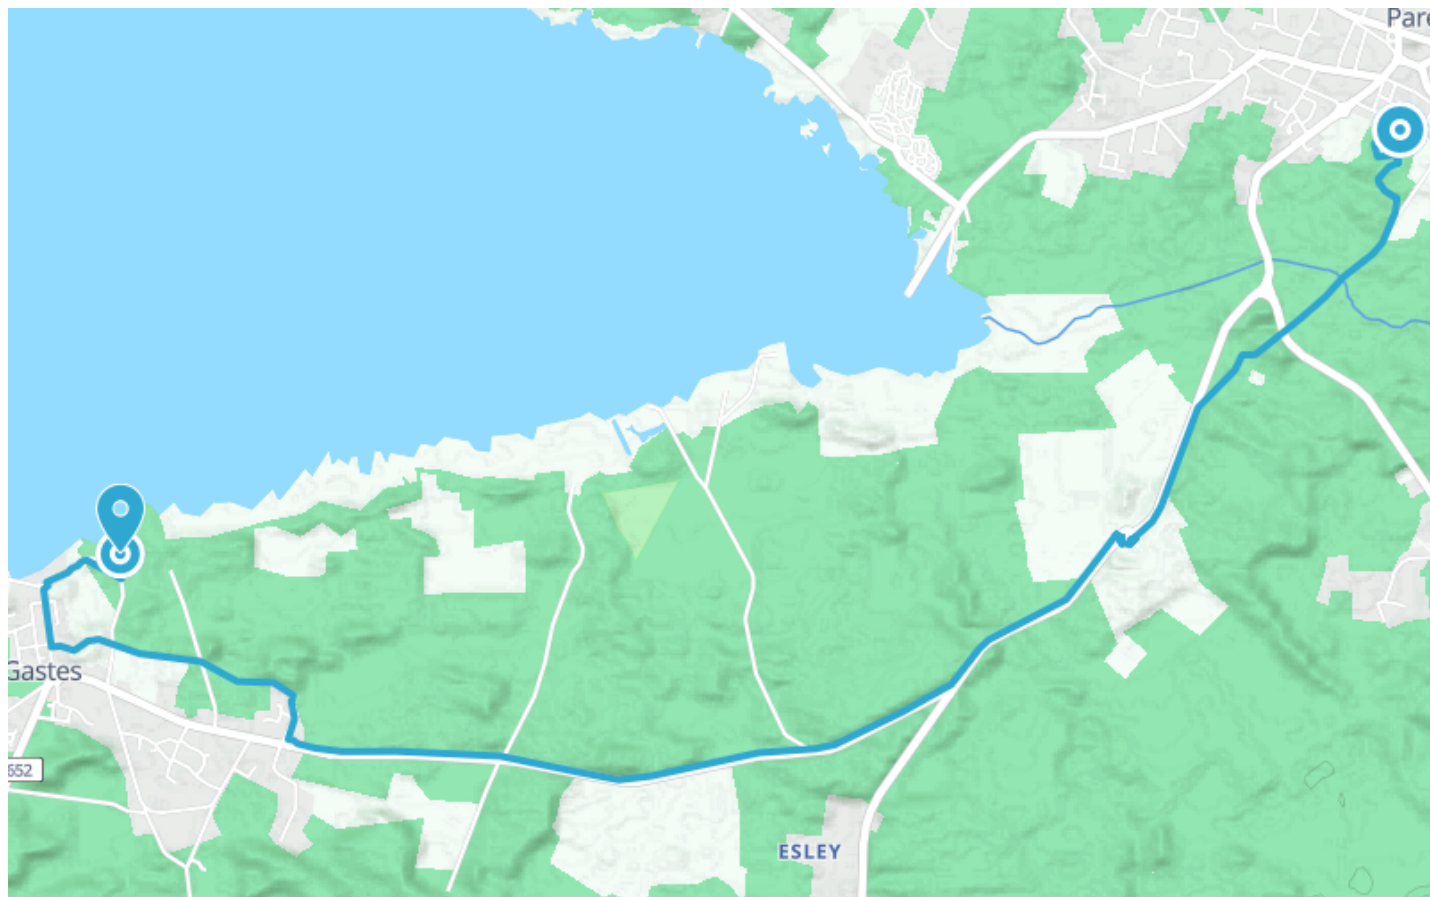

De Parentis en Born à Gastes

● Facile

🚲 À vélo

🕒 58 min

↔ 10.3 km

📍 **Départ** 91 Rue du Quai
40160, Parentis-en-Born

📍 **Arrivée** 321 Avenue Jean Darmuzey
40160, Gastes

Descriptif

Piste cyclable qui relie Parentis en Born à Gastes, une grande partie de la piste longe une route passante. Peu d'ombre.

Office de Tourisme Bisca Grands Lacs
55 Place G. Dufau
<https://www.biscagrandslacs.com>

Retrouvez ce parcours et bien d'autres

sur l'application mobile **Loopi - balades & GPS**