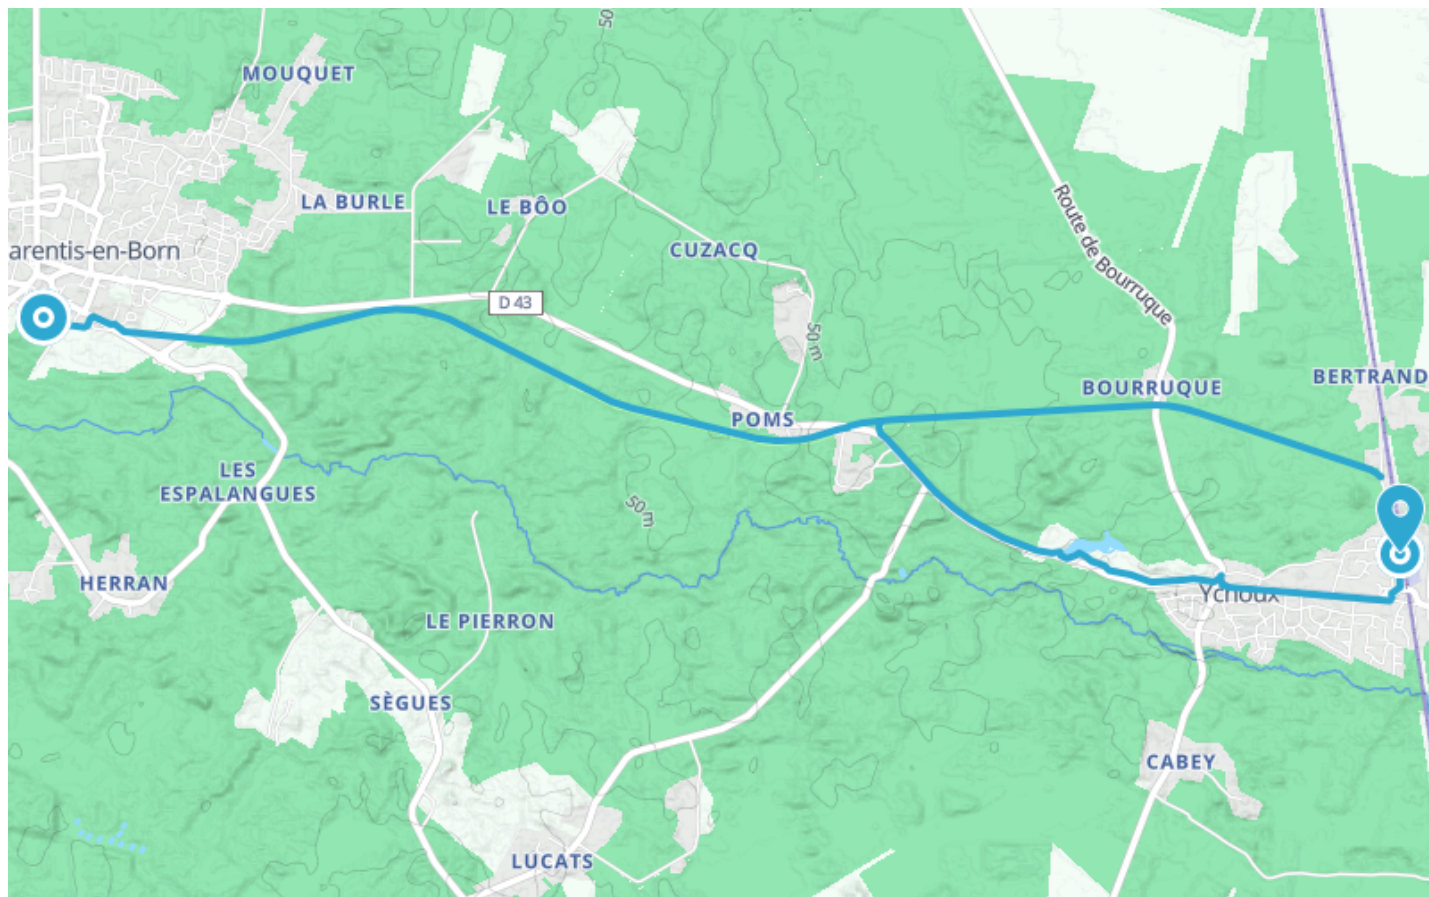

De Parentis en Born à Ychoux

● Facile

🚲 À vélo

🕒 45 min

↔ 11.0 km

📍 **Départ** 14 Place Jules Ferry
40160, Parentis-en-Born

📍 **Arrivée** Rue de la Gare
40160, Ychoux

Descriptif

Depuis Parentis en Born, la piste cyclable offre un parcours très roulant sur l'emprise d'une ancienne voie ferrée rectiligne, en pleine forêt et permet de rejoindre Ychoux

Office de Tourisme Bisca Grands Lacs
55 Place G. Dufau
<https://www.biscagrandslacs.com>

Retrouvez ce parcours et bien d'autres

sur l'application mobile **Loopi - balades & GPS**