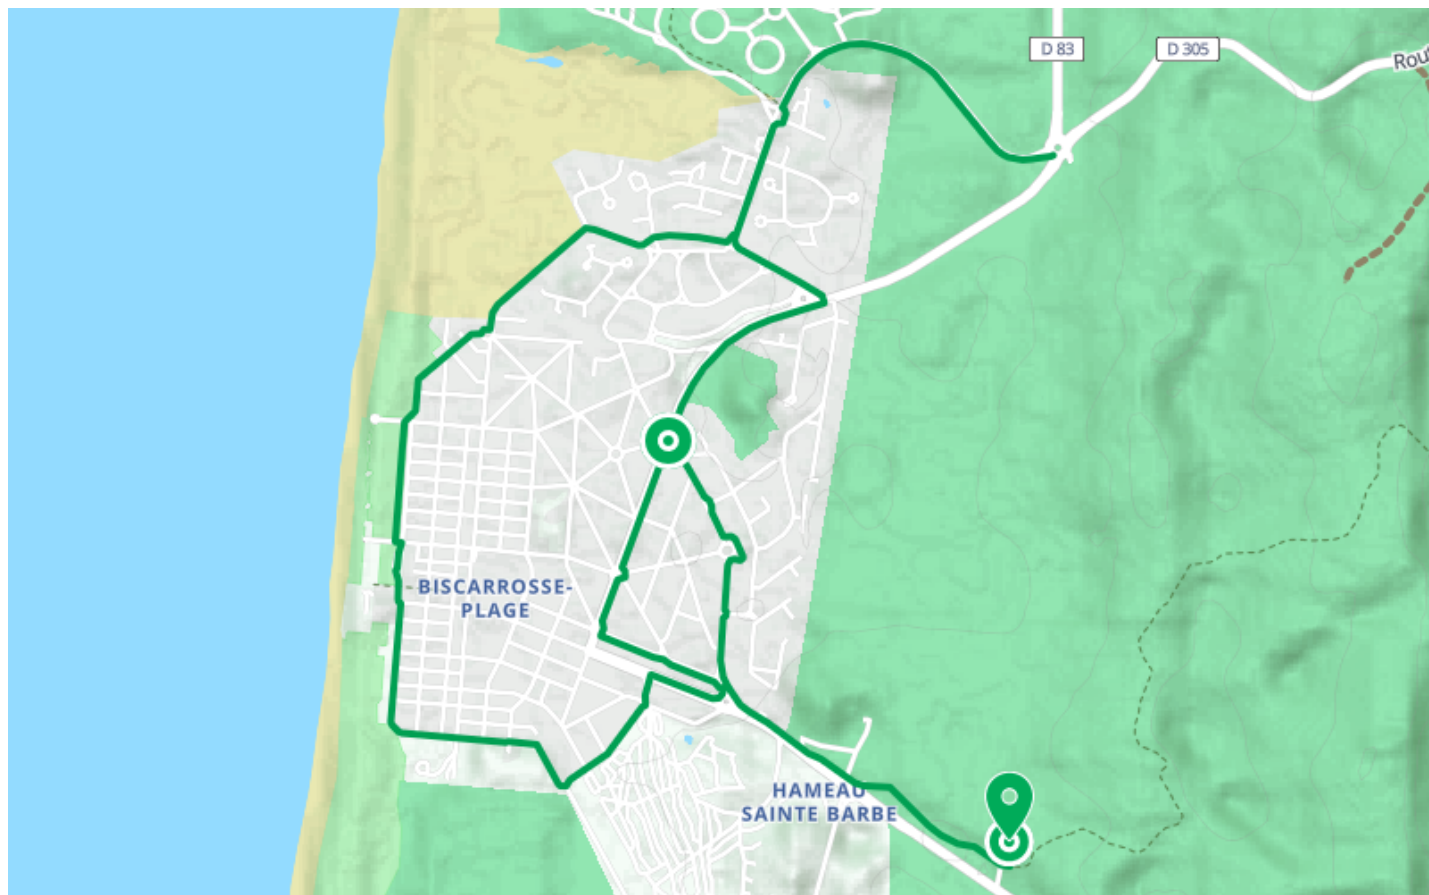

# Le tour de Biscarrosse Plage à vélo

● Très facile

🚲 À vélo

🕒 15 min

↔️ 4.00 km

📍 **Départ** Rue Jean Coustaline  
40600, Biscarrosse

📍 **Arrivée** 1515 Avenue de la Plage  
40600, Biscarrosse

## Descriptif

Laissez votre voiture, et empruntez cette piste cyclable pour vous déplacer dans dans Biscarrosse-plage, pour vous balader, pour faire vos courses, pour aller à la plage ou tout simplement pour aller boire un verre en soirée.

**Office de Tourisme Bisca Grands Lacs**

55 Place G. Dufau

<https://www.biscagrandslacs.com>

Retrouvez ce parcours et bien d'autres  
sur l'application mobile **Loopi - balades & GPS**