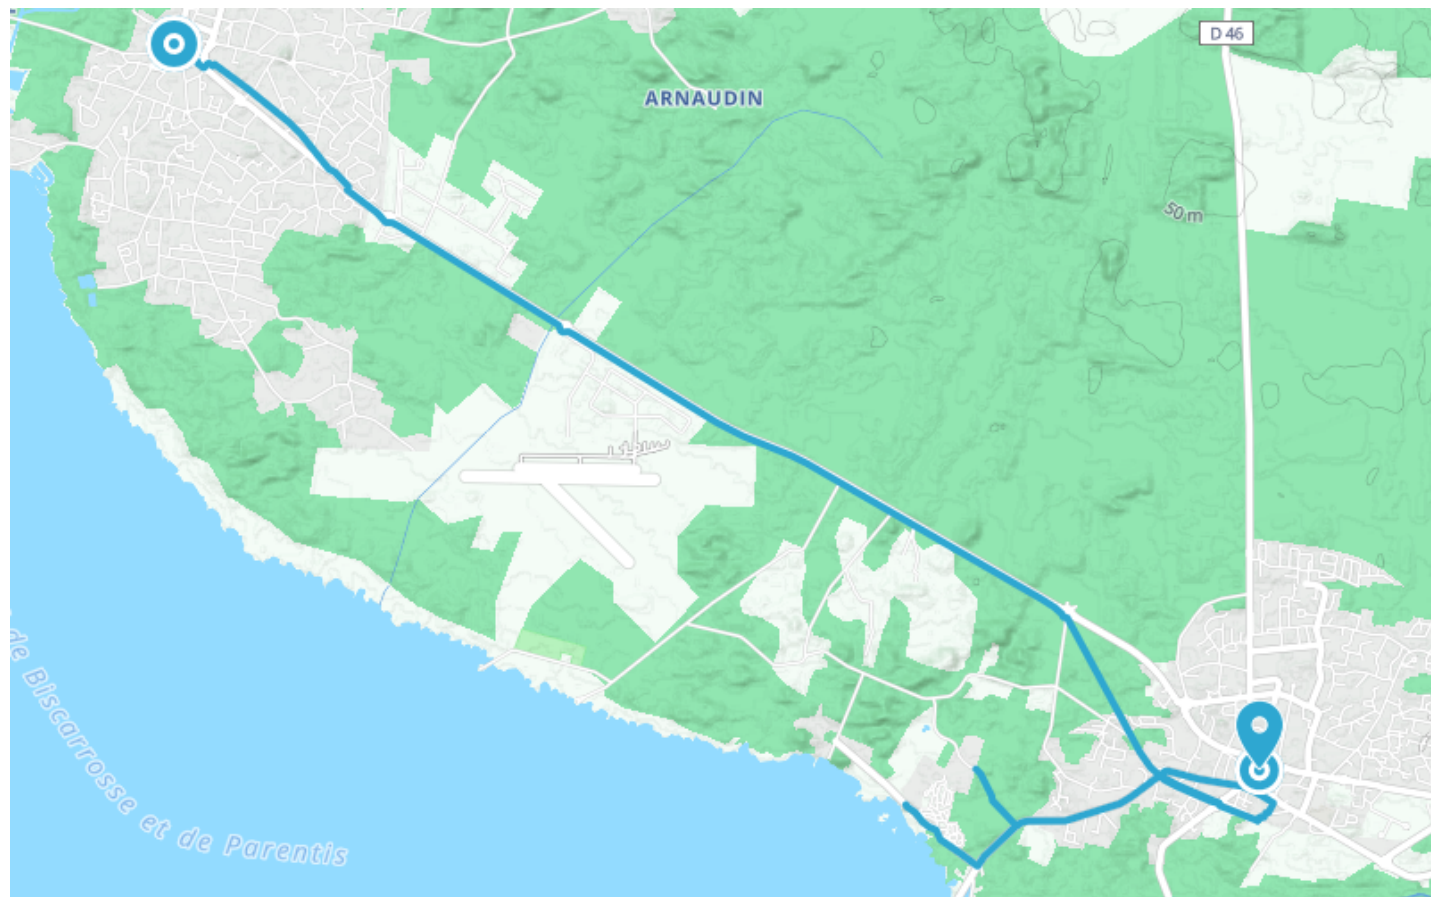

# De Biscarrosse Ville à Parentis en Born

● Facile

🚲 À vélo

🕒 45 min

↔️ 10.0 km

📍 **Départ** 12 Place Pombal  
40600, Biscarrosse

📍 **Arrivée** 110 Rue du Puntet  
40160, Parentis-en-Born

## Descriptif

Piste cyclable longeant en grande partie la départementale 652.

**Office de Tourisme Bisca Grands Lacs**

55 Place G. Dufau

<https://www.biscagrandslacs.com>

Retrouvez ce parcours et bien d'autres  
sur l'application mobile Loopi - balades & GPS