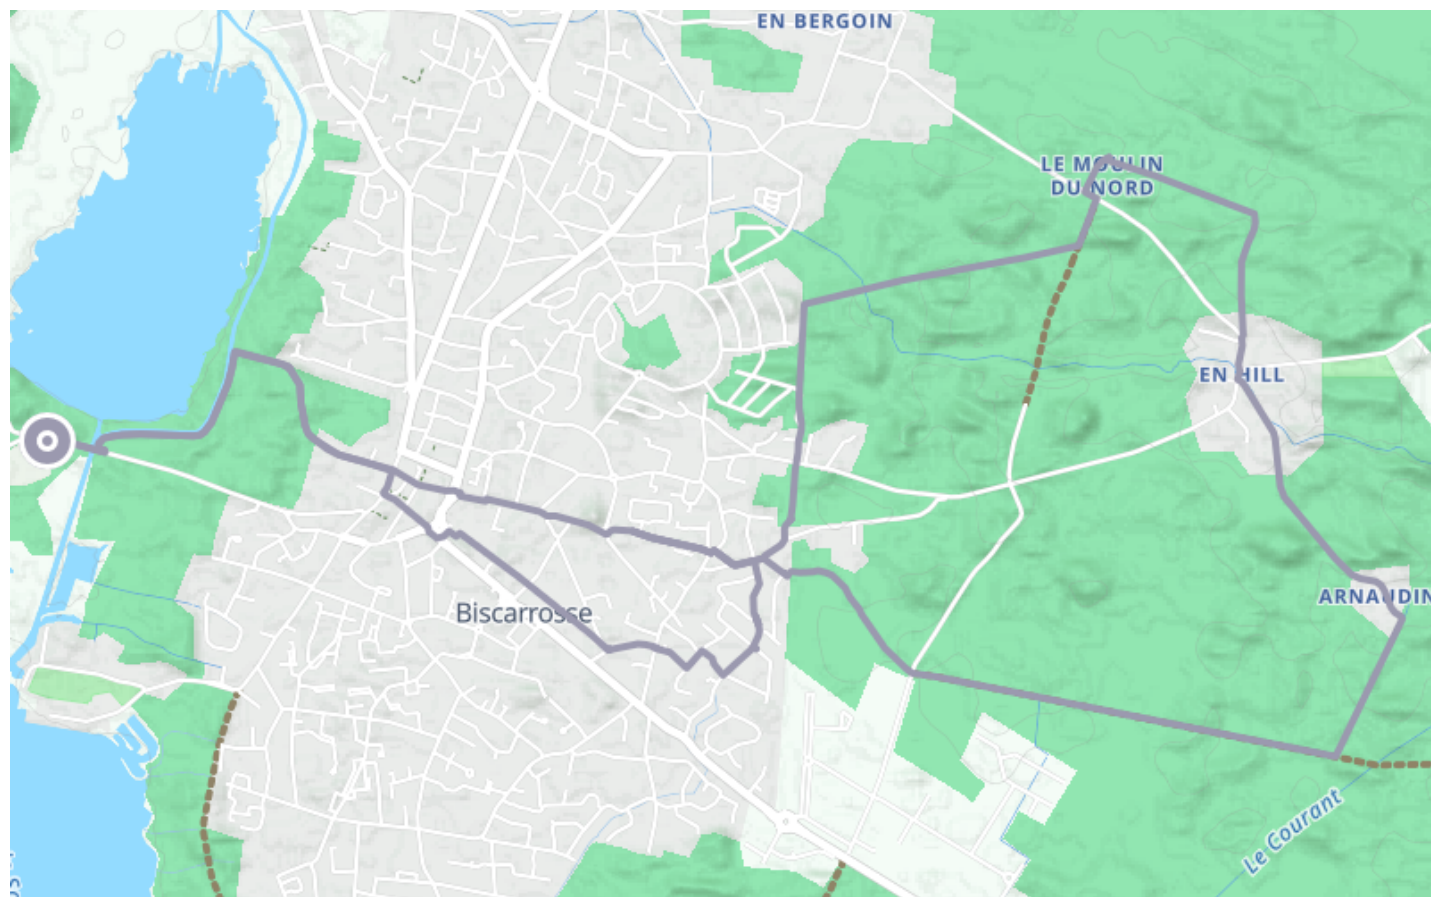

Circuit rando d'Arnaudin

🚶 À pied

🕒 3 h 32 min

↔️ 16.1 km

📍 **Départ** 280 Chemin de Trappe
40600, Biscarrosse

Descriptif

Félix Arnaudin est connu pour avoir étudié les traditions populaires des Landes de Gascogne entre la fin du 19ème et le début du 20ème siècle.

Etape 1

Au départ D7, au parking du cimetière de Trappes, face au lac, partir à droite en longeant la route sur 100 m, puis la traverser pour descendre le long du canal (par l'escalier ou derrière la palissade). Longer le canal jusqu'à la piste cyclable, tourner à droite sur la piste et la suivre jusqu'à la police municipale. Prendre en face rue Jules Ferry puis tout droit au rond-point en direction de la piscine (1).

Etape 3

A droite vers le repère (3) (lieu-dit Moulin du Nord), suivre le tracé jusqu'au quartier d'en Hill (4).

Etape 4

En (4) prendre en face direction le quartier Arnaudin. Au fond du quartier à droite jusqu'à la piste intercommunale n°17 engravée (5).

Etape 5

Tourner à droite jusqu'en (6).

Etape 6

En (6) suivre le tracé jusqu'aux maisons.

Prendre la rue Jules Massenet puis à gauche l'allée des Gravières jusqu'au stop. En face, retour au départ par le même chemin qu'à l'aller.